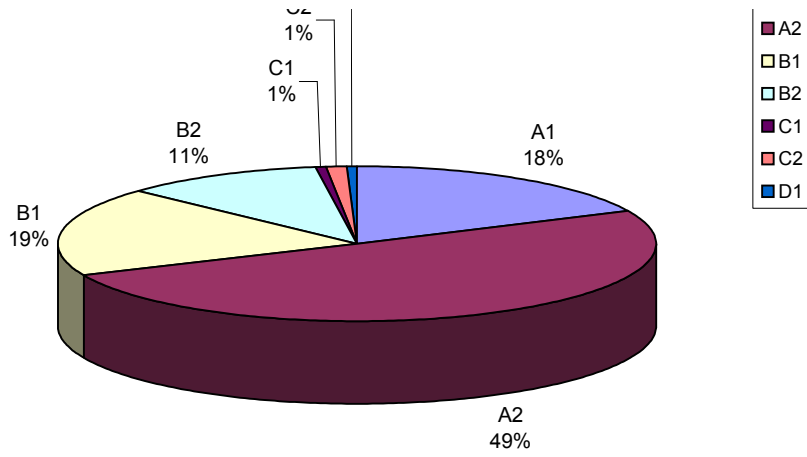

Legende:

Gf. = Grenzfall, Übergangsform, Borderline

I.P. = digitale Aufnahme - Auswertung über Internetportal

Röntgenqualität:

1 = sehr gut

2 = gut

3 = zufriedenstellend

4 = ausreichend

5 = mangelhaft aber auswertbar

n.a. = nicht auswertbar

HD-Statistik:

Gesamt:	174	Gesamt:	174
A1	32	A	121
A2	89	B	49
B1	33	C	3
B2	19	D	1
C1	1		
C2	2		
D1	1		

HD-Statistik DMC 2011 (mit Unterteilung der HD-Grade in 1 und 2: